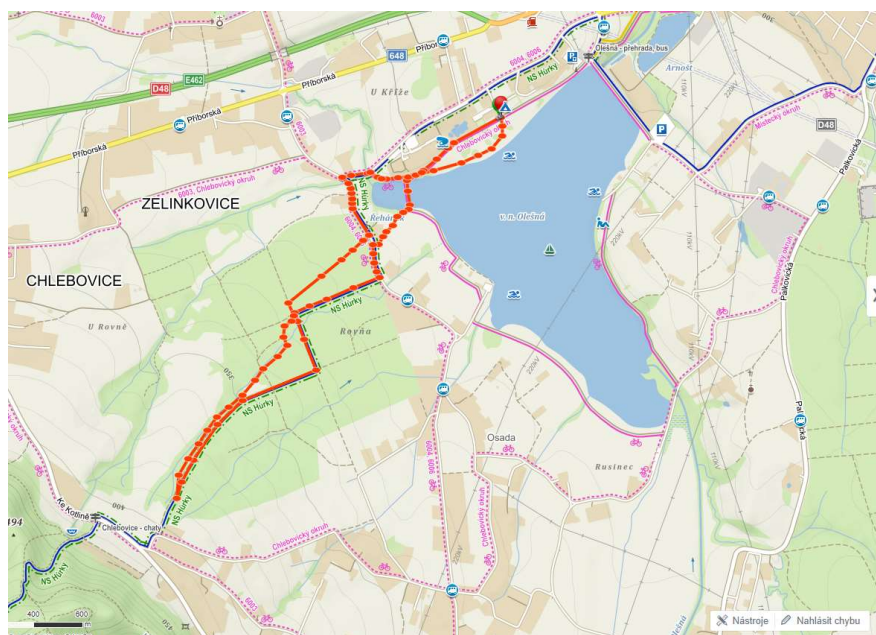

HŮRKY RACE (hlavní trasa závodu)

Délka jednoho okruhu: 5 km

Délka tratě: od 5 km – do 20 km (dle kategorie)

Kategorie: Mladší žáci/žačky, Starší žáci/žačky, Kadeti/Kadetky, Junioři/Juniorky, Muži I/Ženy I, Muži II/Ženy II

Odkaz do mapy.cz: <https://mapy.cz/s/2un9n>

77.	66 m	4,686 km	46°
78.	33 m	4,719 km	48°
79.	224 m	4,942 km	61°

Délka **4,942 km** Plocha **0,17 km²**

Výškový profil

stoupání 99 m, klesání 99 m

✖ Smazat měření

📍 Přidat do oblíbených

🗑️ Sdílet

📄 Exportovat

MAPPY.CZ

OLEŠNÁ JUNIOR RACE

Délka jednoho okruhu: 900 m

Délka tratě: od 2,7 km – do 5,4 km (dle kategorie)

Kategorie: Přípravka, Předžáci/Předžačky

Odkaz do mapy.cz: <https://mapy.cz/s/2tfk6>