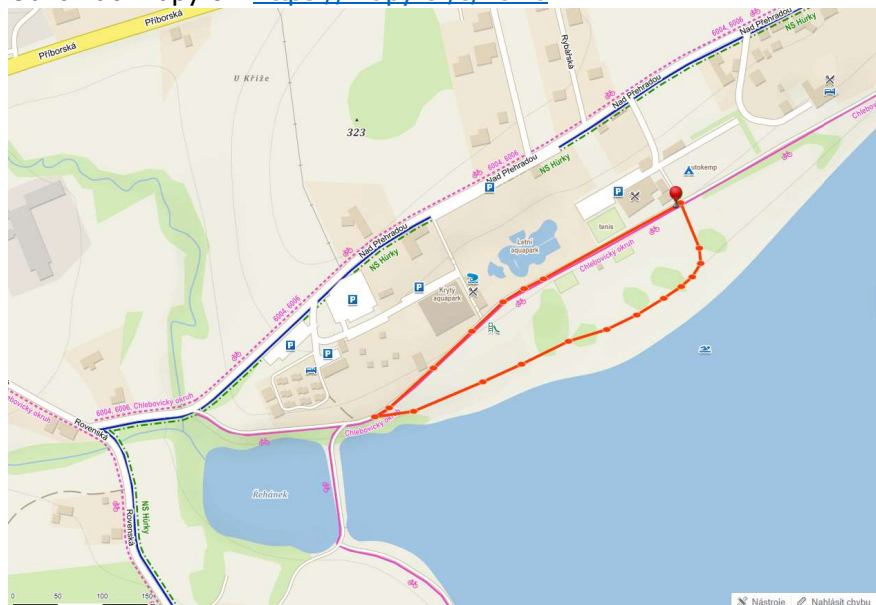

10.	58 m	311 m	244°
11.	48 m	359 m	246°
12.	84 m	442 m	247°
13.	44 m	496 m	262°
14.	19 m	505 m	58°
15.	66 m	572 m	48°
16.	59 m	631 m	46°
17.	48 m	679 m	47°
18.	28 m	707 m	58°
19.	24 m	731 m	63°
20.	169 m	900 m	61°

Délka **900 m** Plocha **0,02 km²**

Výškový profil

stoupání 8 m, klesání 7 m